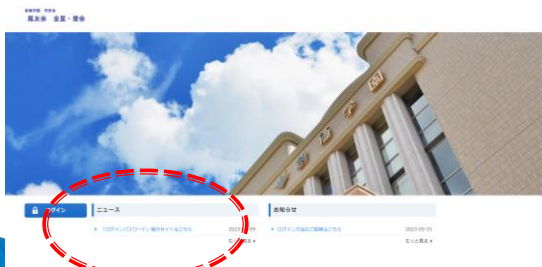

創価学園 同窓会サイト ログインの流れ

Your challenge
creates
the future.

①「同窓会サイト」へアクセス

<https://sokagakuen.alumnet.jp/>

②ログイン用パスワード 発行専用サイトへアクセス

③必要事項を入力し「確認ボタン」を選択

④入力内容を確認し「送信する」を選択

創価学園 同窓会サイト ログインの流れ

Your challenge
creates
the future.

⑤携帯電話のSMS(ショートメッセージ)に届いた「認証番号(6桁)」を入力
「送信する」を選択

⑥ログインパスワードが発行

⑦「同窓会」サイトにてログイン

- ・ログイン用パスワードの発行は1回のみです。
- ・お問い合わせ窓口

< 鳳友会事務局 > (東京学園)

hoyuwebmaster@soka.ed.jp

< 金星・螢会事務局 > (関西学園)