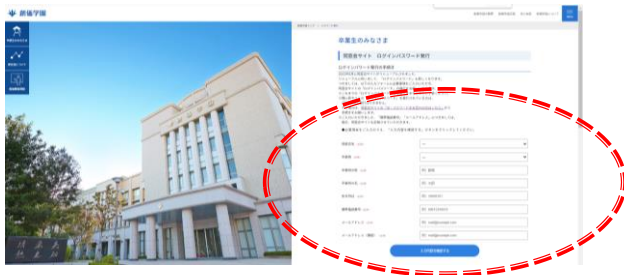

創価学園 同窓会サイト ログインの流れ

Your challenge
creates
the future.

①「同窓会サイト」へアクセス

<https://sokagakuen.alumnet.jp/>

②ログイン用パスワード 発行専用サイトへアクセス

③必要事項を入力し「確認ボタン」を選択

④入力内容を確認し「送信する」を選択

創価学園 同窓会サイト ログインの流れ