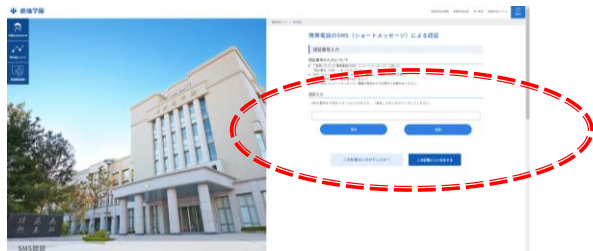

創価学園 同窓会サイト ログインの流れ

Your challenge
creates
the future.

⑤携帯電話のSMS(ショートメッセージ)に届いた「認証番号(6桁)」を入力
「送信する」を選択

⑥ログインパスワードが発行