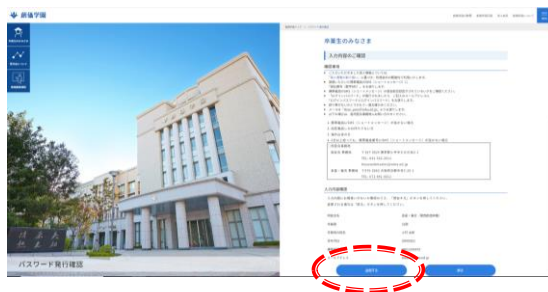

創価学園 同窓会サイト ログインの流れ

Your challenge
creates
the future.

①「同窓会サイト」へアクセス

<https://sokagakuen.alumnet.jp/>

②ログイン用パスワード 発行専用サイトへアクセス

③必要事項を入力し「確認ボタン」を選択

④入力内容を確認し「送信する」を選択

創価学園 同窓会サイト ログインの流れ