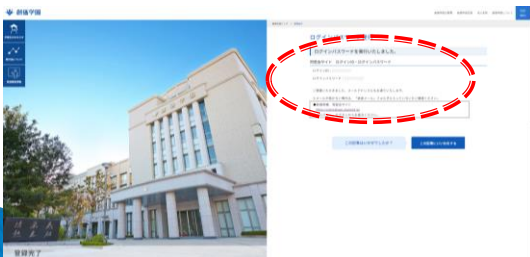

創価学園 同窓会サイト ログインの流れ

Your challenge
creates
the future.

⑤携帯電話のSMS(ショートメッセージ)に届いた「認証番号(6桁)」を入力
「送信する」を選択

⑥ログインパスワードが発行

⑦「同窓会」サイトにてログイン

- ・ログイン用パスワードの発行は1回のみです。
- ・お問い合わせ窓口

< 鳳友会事務局 > (東京学園)

hoyuwebmaster@soka.ed.jp

< 金星・螢会事務局 > (関西学園)

kinseihotarwebmaster@soka.ed.jp