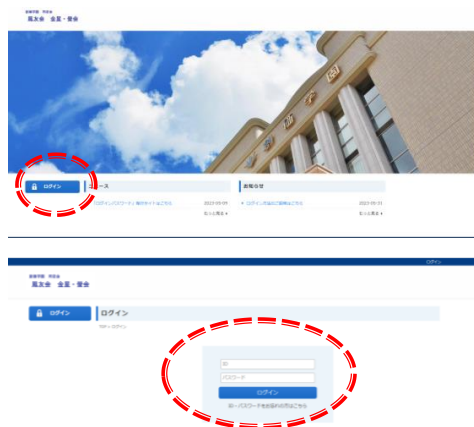

創価学園 同窓会サイト ログインの流れ

Your challenge
creates
the future.

①「同窓会サイト」へアクセス

<https://sokagakuen.alumnet.jp/>

②ログイン用パスワード 発行専用サイトへアクセス

③必要事項を入力し「確認ボタン」を選択

④入力内容を確認し「送信する」を選択

創価学園 同窓会サイト ログインの流れ

Your challenge
creates
the future.

⑤携帯電話のSMS(ショートメッセージ)に届いた「認証番号(6桁)」を入力
「送信する」を選択

⑥ログインパスワードが発行

⑦「同窓会」サイトにてログイン

- ・ログイン用パスワードの発行は1回のみです。
- ・お問い合わせ窓口

< 鳳友会事務局 > (東京学園)

hoyuwebmaster@soka.ed.jp

< 金星・螢会事務局 > (関西学園)